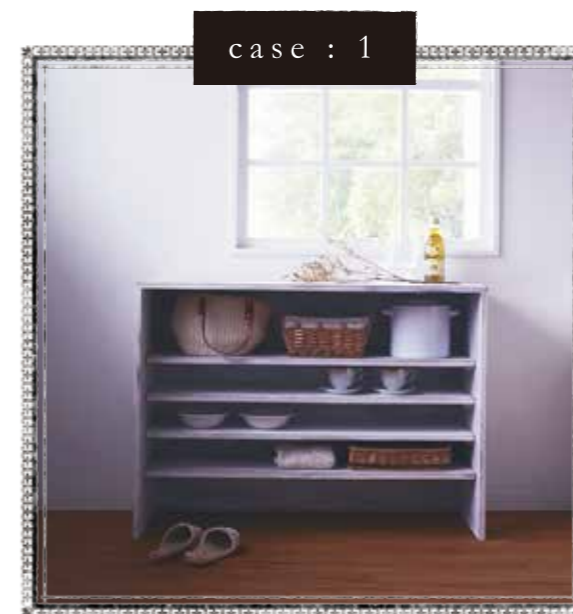

All Ordermade

Table tale is

*
Your Only Furniture
*

Table taleの家具はすべてハンドメイドで製作するためサイズオーダーが可能です。basic sizeから±20%以内のサイズ変更に関してはカタログ価格のまま承りますのでご注文の際にご相談ください。

1

お手持ちの家具やお家のキッチンに、サイズを合わせる

家具選びで悩ましいのが、お手持ちのアイテムにサイズが合わないこと。Table taleの家具は、お手持ちのキッチンや家具の高さ・奥行に合わせて、お客様にとって最も使いやすい空間を作り上げることが可能です。

2

サイズを変えて用途を変える

サイズを変えることで様々な使い方が可能です。例えば、ベンチの高さを低くオーダーすれば子供用のお絵かきテーブルに。ダイニングテーブルの高さを低くオーダーすればコーヒーテーブルに。そんな工夫で大変身します。

3

カラーバリエーション

Table tale こだわりのカラー、全3色からお選びいただけます。詳しくは p29 をご覧ください。

4

棚の高さも自由自在

Table tale の収納は、棚の高さもオーダー可能です。お使いになられる用途に合わせて棚の高さを決めてください。また棚を取り外しできる仕様にすることも可能ですので、ご注文の際にご相談ください。

4

±20%を超えるサイズ変更も相談可能

まずは、お気軽にお問い合わせください。
お問い合わせ先：tabletale.furniture@gmail.com