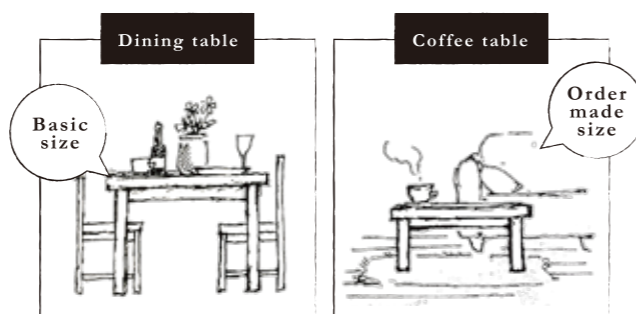

# All Ordermade

Table tale is

\*  
Your Only Furniture  
\*

Table taleの家具はすべてハンドメイドで製作するためサイズオーダーが可能です。basic sizeから±20%以内のサイズ変更に関してはカタログ価格のまま承りますのでご注文の際にご相談ください。

1

お手持ちの家具やお家のキッチンに、サイズを合わせる

家具選びで悩ましいのが、お手持ちのアイテムにサイズが合わないこと。Table taleの家具は、お手持ちのキッチンや家具の高さ・奥行に合わせて、お客様にとって最も使いやすい空間を作り上げることが可能です。

2

サイズを変えて用途を変える

サイズを変えることで様々な使い方が可能です。例えば、ベンチの高さを低くオーダーすれば子供用のお絵かきテーブルに。ダイニングテーブルの高さを低くオーダーすればコーヒーテーブルに。そんな工夫で大変身します。

3

カラーバリエーション

Table tale こだわりのカラー、全3色からお選びいただけます。詳しくは p29 をご覧ください。

4

棚の高さも自由自在